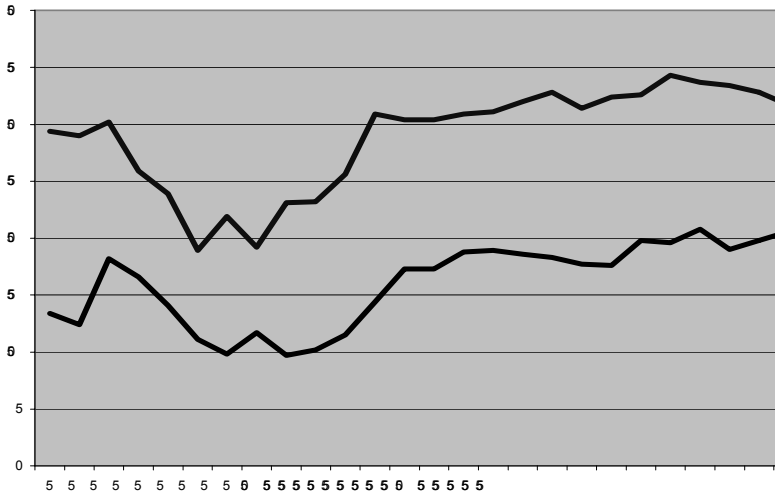

NOTÍCIES D'ACTUALITAT

Gràfic de temperatures màximes i mínimes del mes de juny

METEOROLÒGIQUES

JUNY 2002

Temperatures
 Mitjana màximes, 28,08°
 Mitjana mínimes, 16,53°
 Mitjana del mes, 22,71°
 Extrema màximes, 34,3°, dia 22
 Extrema mínimes, 9,7°, dia 9

Pluja
 Dia litres x m2
 4 7,8
 5 3,4
 6 2,7
 7 14
 29 7,4
 Total 35,3 litres x m2

Tempestes, els dies 3, 4 i 29

Vent
 Ratxes màximes de vent superiors als 7

metres per segon		dia	hora
Km/h	direcció		
38,5	SO	4	22,49
35	S	16	13,27
35	SO	17	13,37
35	SO	18	14,51
35	SO	28	14,3
31,5	NE	5	20,24
31,5	S	19	14,41
28	SO	3	13,15
28	N	8	10,08
28	SE	15	15,44
28	NE	25	23,32
28	NE	26	00
28	NE	29	0,3