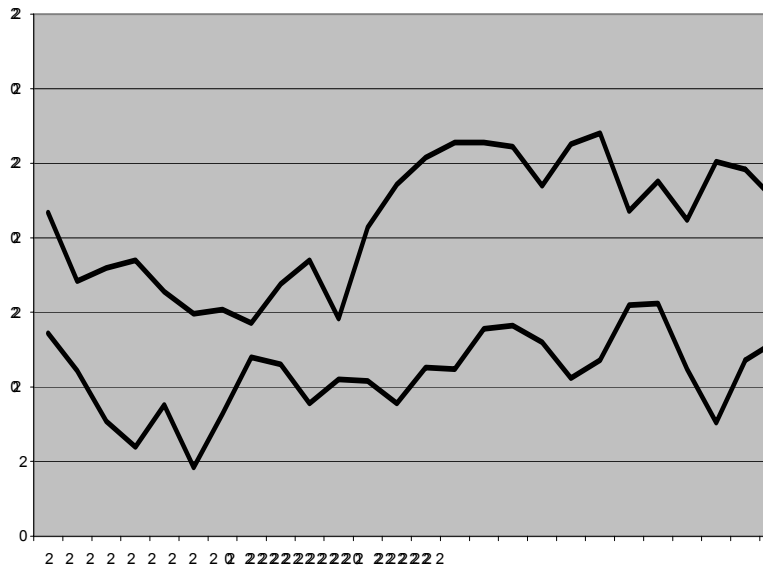

METEOROLÒGIQUES

MAIG 2002

Temperatures

Mitjana màximes, 21,56°
Mitjana mínimes, 10,94°
Mitjana del mes, 16,25°
Extrema màximes, 28,7°, dia 31
Extrema mínimes, 4,6, dia 6

Pluges

Dia litres x m2

2	2
3	5
4	19
5	1,6
6	3,5
7	24
8	62
9	3,5
10	2,8
11	14
12	6,5
18	3
22	3,5
23	33,5
26	3,6
27	5
Total	192,5 litres x m2

Tempestes els dies 4, 18, 23 i 27.
Boira, el dia 13.

Vents Ratxes màximes de vent registrades de força superior als 7 metres per segon.

Km/h	direcció	dia	hora
57,6	SO	9	8,35
50,4	N	8	10,06
46,8	NE	7	17,29
46,8	NE	18	10,24
46,8	S	21	14,33
46,8	NO	27	17,49
43,2	SO	13	15,16
39,6	NE	3	15

Gràfica de temperatures màximes i mínimes corresponents al mes de maig

32,4	N	1	22,32
32,4	NE	2	7,49
32,4	SO	16	15,13
32,4	SO	29	13,41
28,8	NE	4	13,44
28,8	E	6	22,56
28,8	SE	17	13,42
28,8	SO	22	14,26
28,8	NE	23	12,26
28,8	SO	26	12,59

- C/ X. Carbó - C/ Progrés. Vehicles implicats: Nissan Vanette GI-1535-AJ i Seat Cordoba GI-9983-AV.

Dia 13:
- Pg. Ferrocarril - C/ Portal. Vehicles implicats: Daewoo Tacuma 4231 BDJ i Peugeot 309 B-0739-MC.

Dia 22:
- Camí de Serinyà. Vehicle implicat: Peugeot 205 GI-3434-AJ.

Dia 23:
- Ctra. Provincial, 101. Vehicles implicats: Volkswagen Golf GI-8676-BH i Mitsubishi Pajero GI-0324-BN.

Dia 26:
- Ctra. Provincial, 127. Vehicles implicats: Peugeot 306 GI-8186-BP i vehicle desconegut.

Dia 31:
- Plaça Dr. Botet. Vehicles implicats: Opel Kadett GI-8568-AC i Daewoo Nubira 9679 BLY.

Dia 31:
- C-250 PK 14'190 (enllaç C-65). Vehicles implicats: Ford Transit GI-2896-BH, Citroën C15 GI-0450-BP i Opel Astra GI-7819-BC.

Dia 31:
- C/ Pau amb C/ Primitiu Artigas. Vehicles implicats: Opel Astra 9580 BLY i Volkswagen Golf GI-8935-BH.

Accidents amb ferits
Dia 8:
- C/ Moli, 44. Vehicle implicat: ciclomotor Derbi Variant C-8321-BDS. Resulta ferida lleu la conductora.

Dia 13:
- Camí veïnat de la Via. Vehicle implicat: ciclomotor Derbi Variant C-2285-BGK. Resulta ferit lleu el conductor.

POLICIA LOCAL

ACCIDENTS MAIG 2002

Accidents amb danys materials
Dia 1:
- Pg. Vilaret. Vehicles implicats: Citroën BX GI-4256-AJ i BMW 4326 BVK.
Dia 9:
- Ctra. Provincial 141. Vehicle implicat: GME Midi GI-4873-AT.

La Brasa Grillada
bar - restaurant
La Brasa Grillada
Acreditada cuina típica del país
Especialitats a la carta
Dos menús diaris
Plats per emportar
Menjador per a banquets
Ctra. Provincial 141 - Tel. 972 48 00 05 - 24H CASSÀ DE LA SELVA